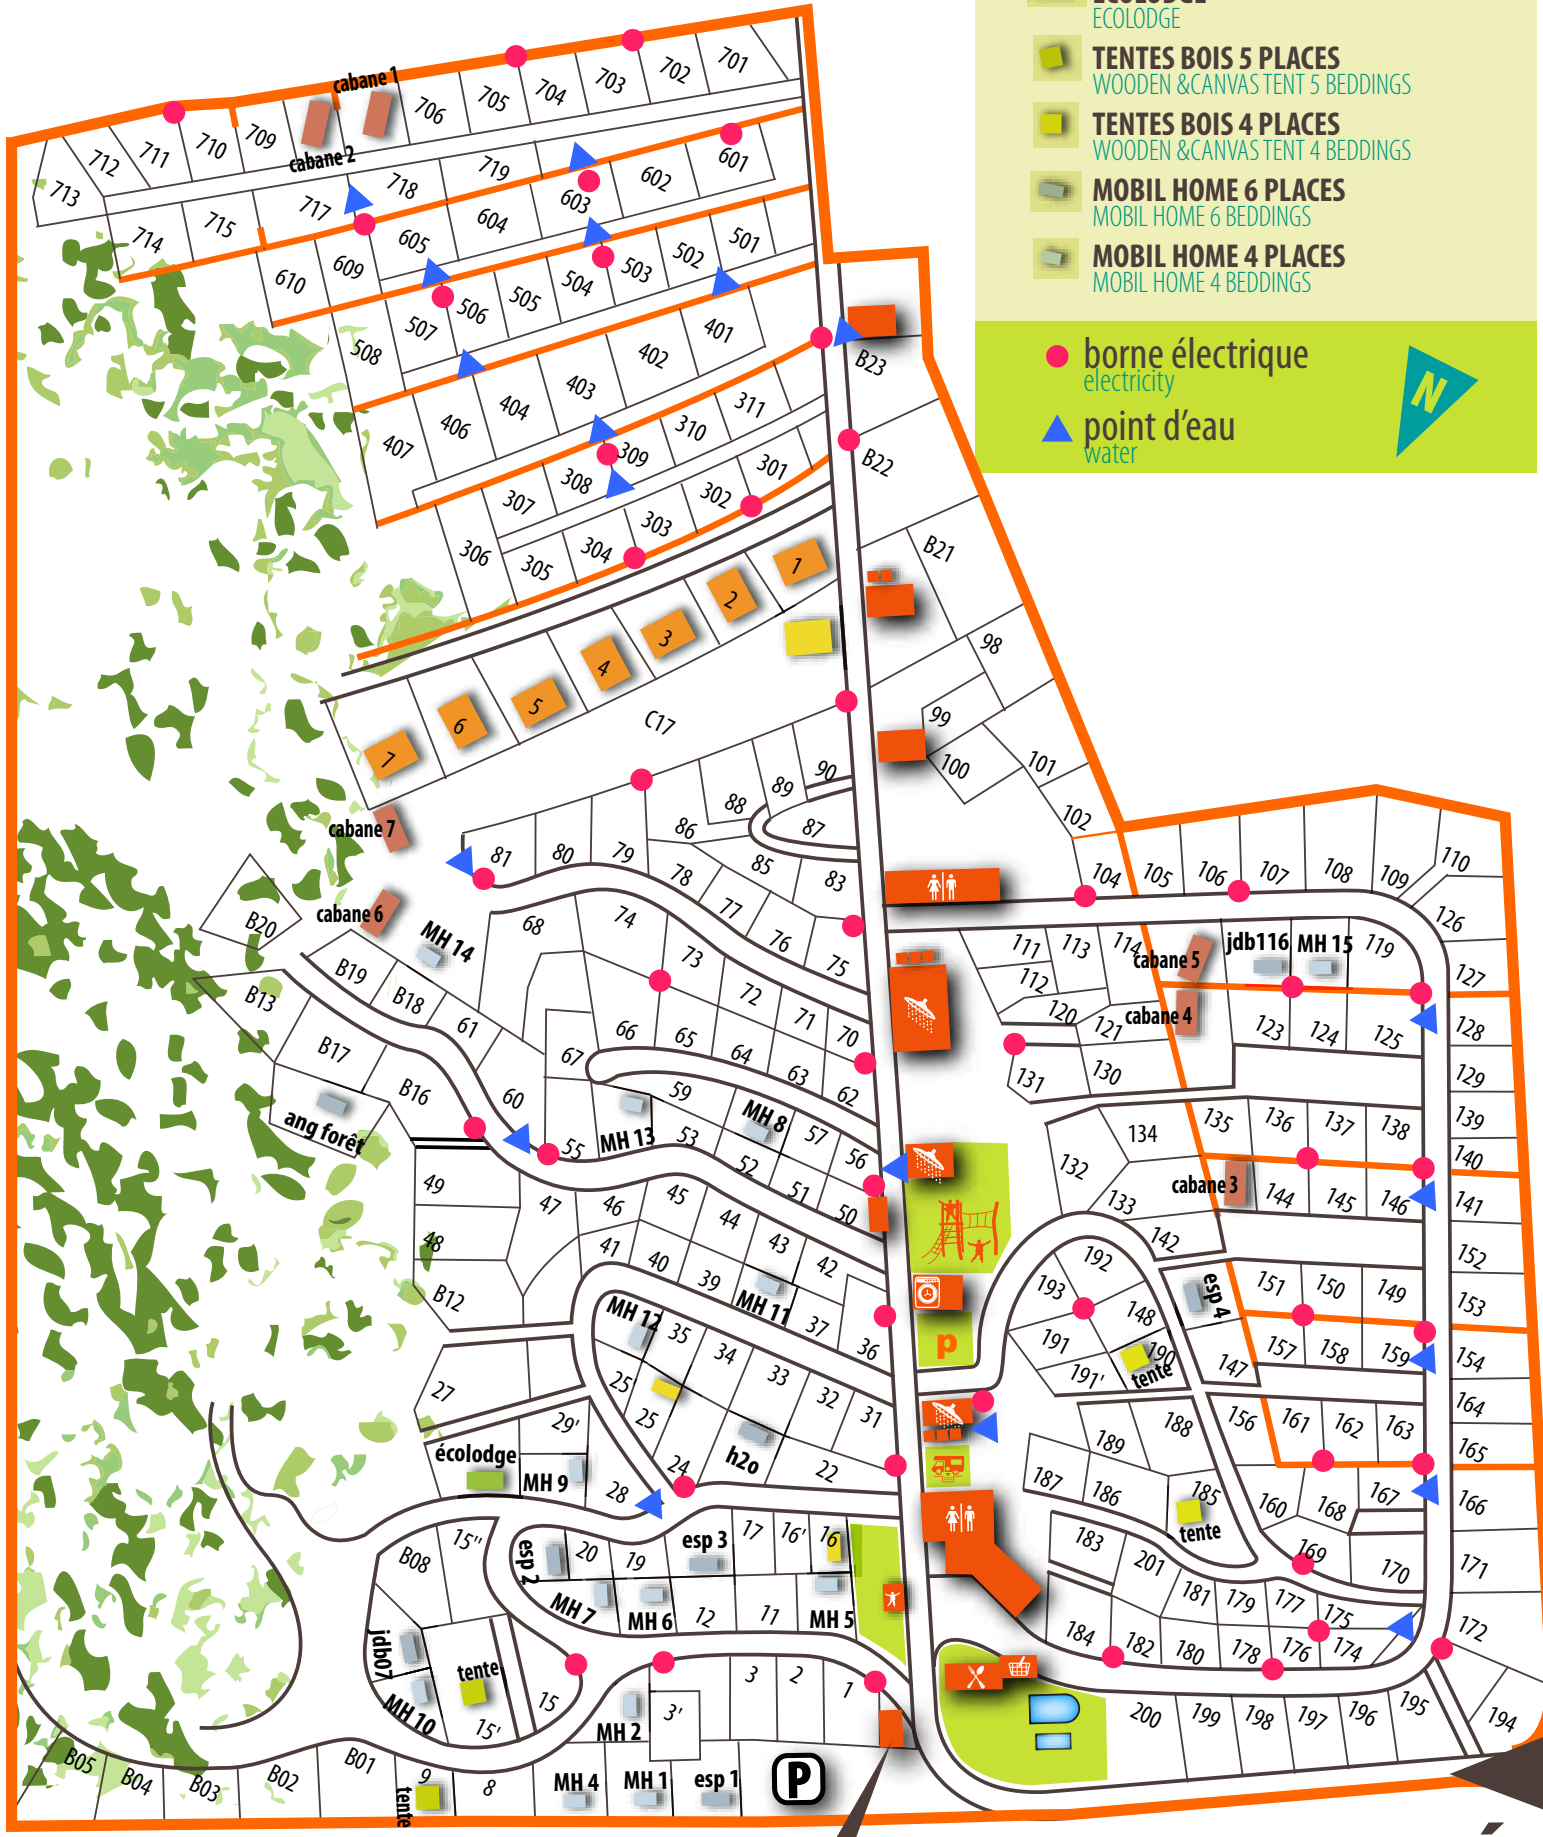

PLAN CAMPING LE PETIT LIOU

-  **CHALET**
CHALET
-  **CABANE**
CABANE
-  **ÉCOLOGE**
ÉCOLOGE
-  **TENTES BOIS 5 PLACES**
WOODEN & CANVAS TENT 5 BEDDINGS
-  **TENTES BOIS 4 PLACES**
WOODEN & CANVAS TENT 4 BEDDINGS
-  **MOBIL HOME 6 PLACES**
MOBIL HOME 6 BEDDINGS
-  **MOBIL HOME 4 PLACES**
MOBIL HOME 4 BEDDINGS

 borne électrique
electricity

 point d'eau
water

**ACCUEIL
RECEPTION**

**ENTRÉE
ENTRY**